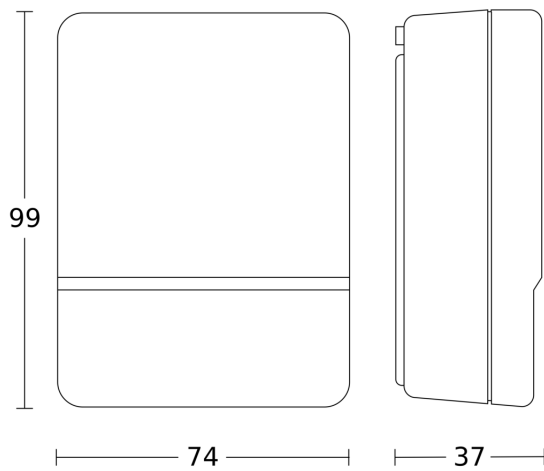

Technische Daten

Abmessungen (L x B x H)	37 x 74 x 99 mm	Netzanschluss	230 – 240 V / 50 Hz
Herstellergarantie	3 Jahre	Schaltausgang 1, Ohmsch	1000 W
Einstellungen via	Potis	Schaltausgang 1, Anzahl LED/ Leuchtstofflampen	4 stk.
Variante	schwarz	Leuchtstofflampen unkompenziert	500 VA
VPE1, EAN	4007841550318	Kapazitive Belastung in µF	88 µF
Ausführung	Dämmerungsschalter	Eigenverbrauch	0,8 W
Anwendung, Ort	Außenbereich	Technologie, Sensoren	Lichtsensoren
Anwendung, Raum	Außenbereich, Hauseingang, Rund ums Haus, Terrasse / Balkon, Hof & Einfahrt	Dämmerungseinstellung	2 – 30 lx
Farbe	Schwarz	Grundlichtfunktion	Nein
Farbe, RAL	9005	Hauptlicht einstellbar	Nein
Inkl. Eckwandhalter	Nein	Dämmerungseinstellung Teach	Nein
Montageort	Wand	Konstantlichtregelung	Nein
Montageart	Aufputz, Wand	Vernetzung	Ja
Schutzart	IP54	Art der Vernetzung	Master/Master
Umgebungstemperatur	von -20 bis 50 °C	Vernetzung via	Kabel
Werkstoff	Kunststoff	Produkt Kategorie	Dämmerungsschalter

Maßzeichnung

Schaltplan